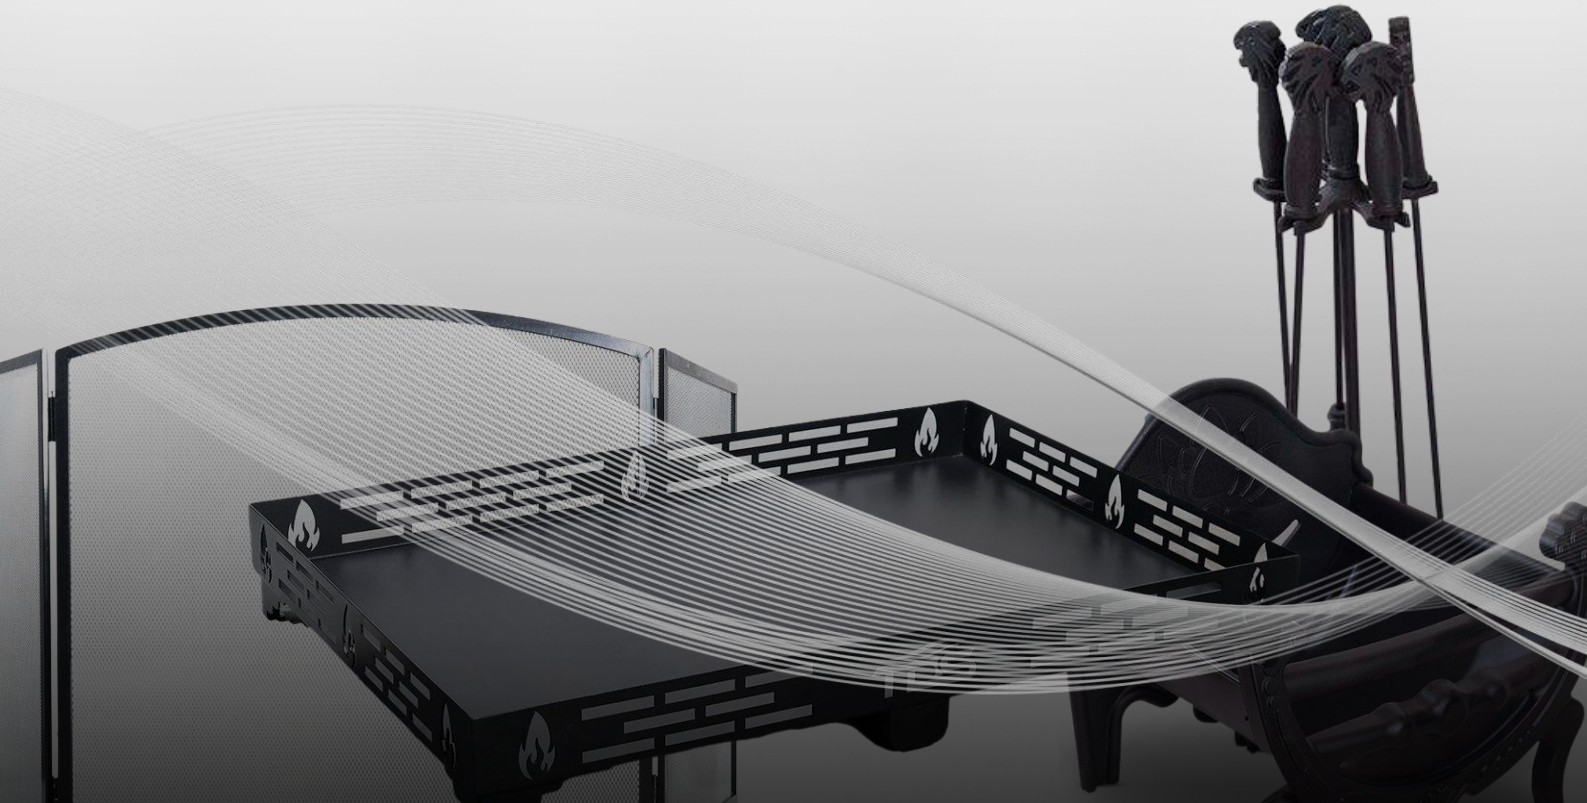

ÜRÜN ÖLÇÜ VE ÖZELLİKLERİ

En :	36 cm
Geniřlik :	54.5 cm
Yükseklik :	32 cm

KÜÇÜK BOY MANGAL

AKSESUARLAR

ALİMİNYUM BÜYÜK ODUNLUK

GDS043 ÜRÜN ÖLÇÜ VE ÖZELLİKLERİ

En : 48 cm
Genişlik : 61 cm
Yükseklik : 58 cm

GDS043B ÜRÜN ÖLÇÜ VE ÖZELLİKLERİ